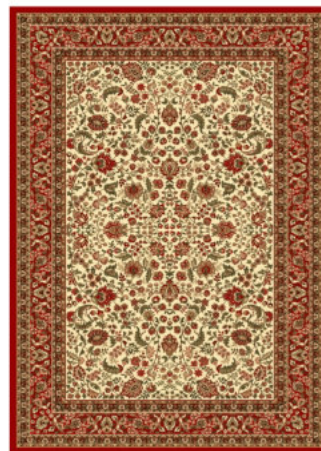

Flor: 100% Polypropylen
Heatset

Florhöhe: 11 mm

Points: 400.000 / m²

Lieferbare Größen

40/ 60 cm

66/120 cm

80/150 cm

80/250 cm

KESCHAN- SUPER

H
E
N
O
S

328/59

328/71

328/69

328/72

DATEN & FAKTEN

Webtechnik: Maschinen gewebt
 Flor: 100% Polypropylen
 Heatset
 Florhöhe: 11 mm
 Points: 400.000 / m²

Lieferbare Größen

40/ 60 cm
 66/120 cm
 80/150 cm
 133/190 cm
 160/230 cm
 200/290 cm
 240/340 cm