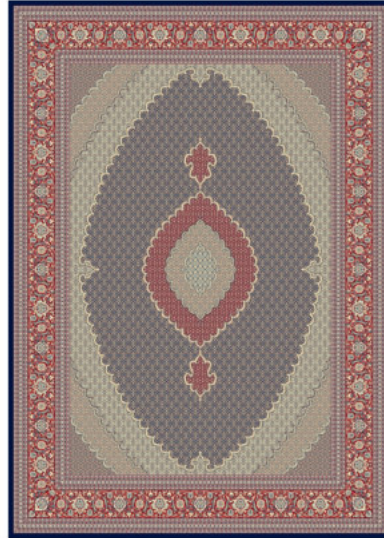

SHAH-ABBAS

H
E
N
D
M

Herati blau

Herati rot

Herati sand

DATEN & FAKTEN

Webtechnik: Maschinen gewebt

Flor: 100% Acryl

Florhöhe: 11 mm

Points: 980.000 / m²

Lieferbare Größen

- 67/135 cm
- 100/150 cm
- 150/200 cm
- 170/240 cm
- 200/300 cm
- 250/350 cm

SHAH-ABBAS

SHAH-ABBAS

H
E
N
D
S

Mahi rot

Mahi blau

Mahi sand

DATEN & FAKTEN

Webtechnik: Maschinen gewebt

Flor: 100% Acryl

Florhöhe: 11 mm

Points: 980.000 / m²

Lieferbare Größen

- 67/135 cm
- 100/150 cm
- 150/200 cm
- 170/240 cm
- 200/300 cm
- 250/350 cm

SHAH-ABBAS