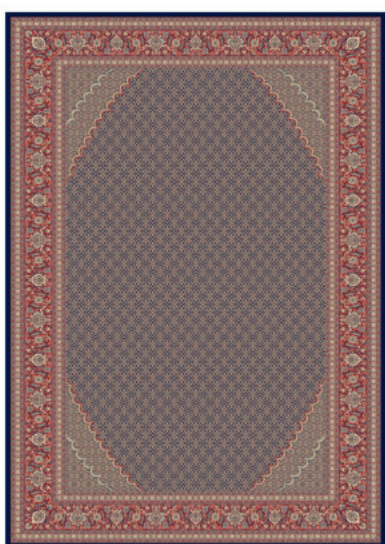

SHAH-ABBAS

H
E
N
D
M

Herati blau

Herati rot

Herati sand

DATEN & FAKTEN

Webtechnik: Maschinen gewebt

Flor: 100% Acryl

Florhöhe: 11 mm

Points: 980.000 / m²

Lieferbare Größen

- 67/135 cm
- 100/150 cm
- 150/200 cm
- 170/240 cm
- 200/300 cm
- 250/350 cm

SHAH-ABBAS

SHAH-ABBAS

H
E
N
D
S

Mahi rot

Mahi blau

Mahi sand

DATEN & FAKTEN

Webtechnik: Maschinen gewebt

Flor: 100% Acryl

Florhöhe: 11 mm

Points: 980.000 / m²

Lieferbare Größen

- 67/135 cm
- 100/150 cm
- 150/200 cm
- 170/240 cm
- 200/300 cm
- 250/350 cm

SHAH-ABBAS